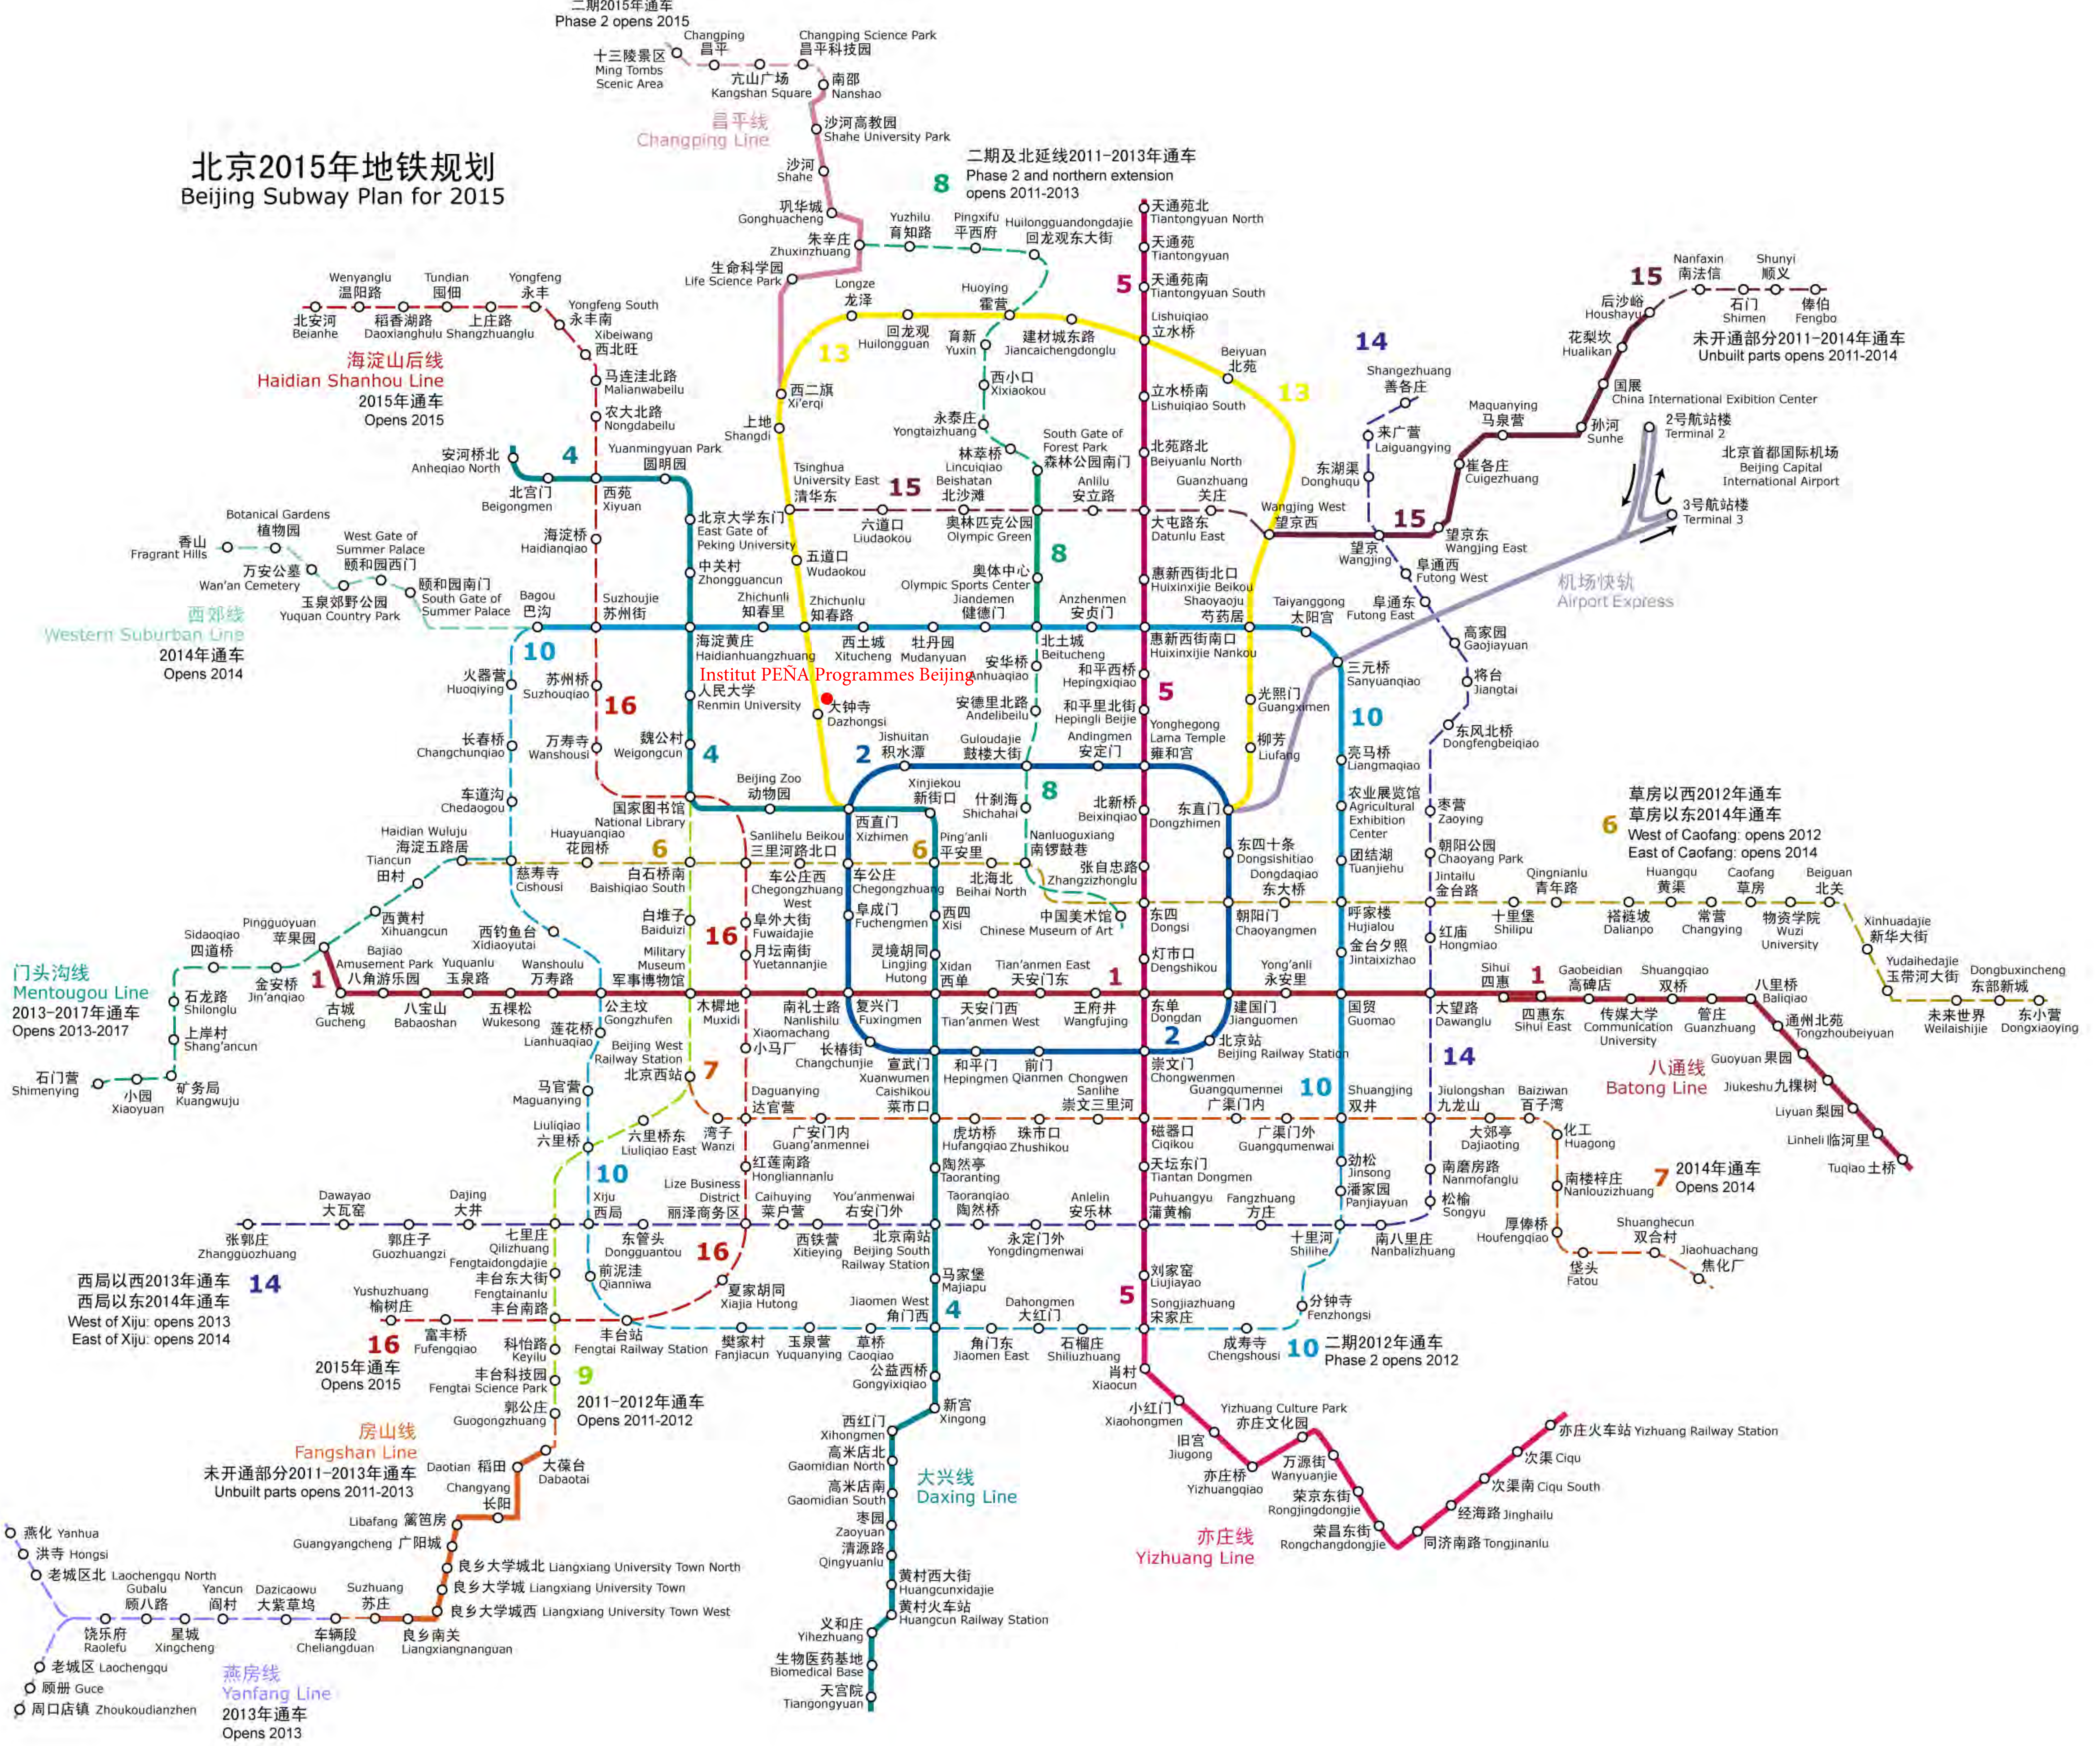

北京2015年地铁规划 Beijing Subway Plan for 2015

Institut PEÑA Programmes Beijing

草房以西2012年通车
West of Caofang: opens 2012
草房以东2014年通车
East of Caofang: opens 2014

八通线
Batong Line

二期2012年通车
Phase 2 opens 2012

2015年通车
Opens 2015

未开通部分2011-2013年通车
Unbuilt parts opens 2011-2013

2013年通车
Opens 2013